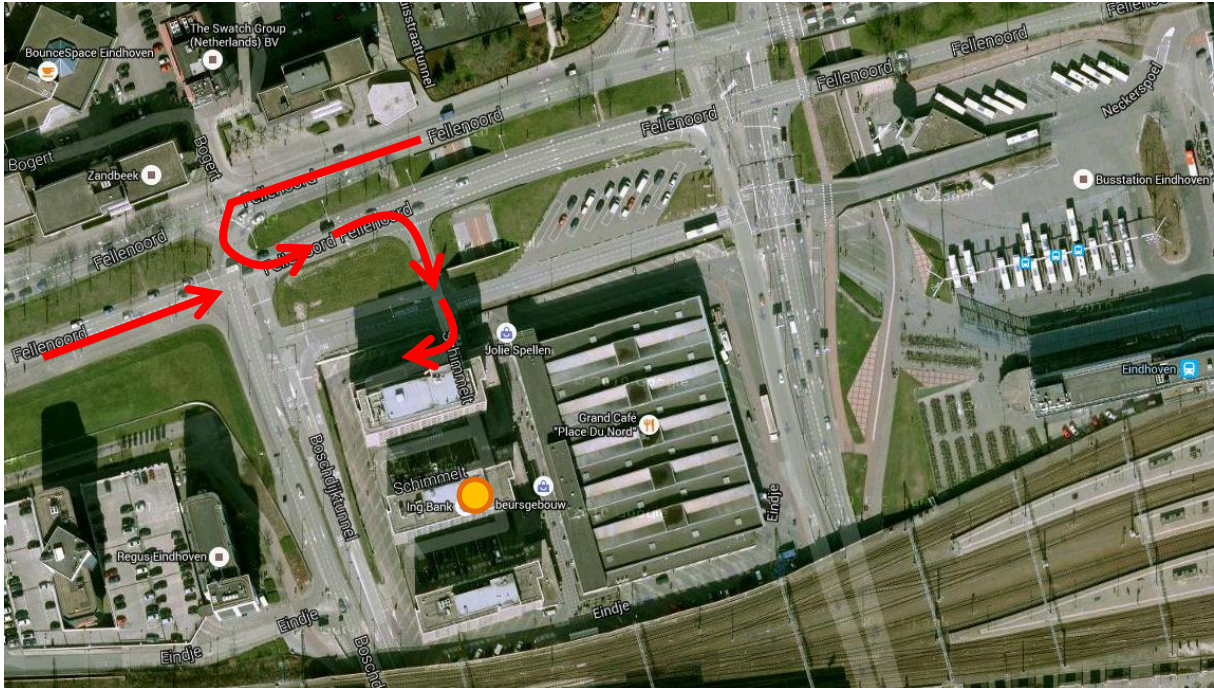

Schimmelt 30

5611 ZX Eindhoven

Telefoon: 040 – 303 21 21

Bij het naderen van Eindhoven volgt u de borden Centrum, Parkeren Centrum/Noord en vervolgens Parkeergarage Bijenkorf. In deze parkeergarage kunt u ook parkeren. Vervolgens verlaat u de parkeergarage via de Lardinoisstraat (winkelstraat) en vindt u direct achter u trappen omhoog naar een parkeerdek. Coresta is gevestigd in het middelste van de drie gebouwen die u daar ziet.